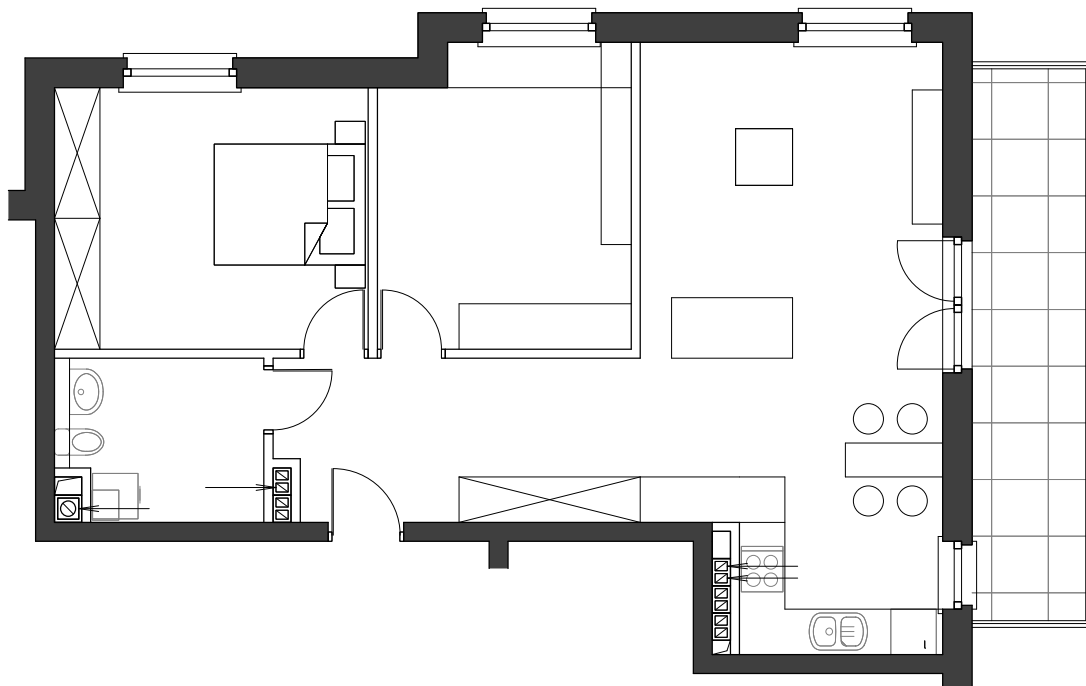

Karta lokalu - Wańkowicza 6

Opis:
Lokal mieszkalny składający się z korytarza, pokoju dziennego z kuchnią, dwóch pokoi oraz łazienki.
Do lokalu przynależy balkon.

Piętro:	2	Nr lokalu:	11	Pow. użytkowa (m2):	73,70	Pow. balkonu (m2):	11,26
Adres: ul.Melchiora Wańkowicza 6 59-700 Bolesławiec	Deweloper: PPHU 'BMA' Mirostław Ber ul.Kościuszki 18 59-700 Bolesławiec	Deweloper: PPHU 'MS' Sławomir Musiał ul.Brzozowa 42 59-700 Bolesławiec	Architekt: ARCHIPLAN Alicja Musiał ul. Daszyńskiego 29A 59-700 Bolesławiec				

Uwaga!
- Niniejszy projekt nie stanowi oferty w rozumieniu przepisów kodeksu cywilnego
- Powierzchnia użytkowa lokalu jest ustalana zgodnie z normą PN ISO-9836
- Przedstawiona aranżacja ma charakter przykładowy, umeblowanie nie stanowi wyposażenia nabywanego lokalu